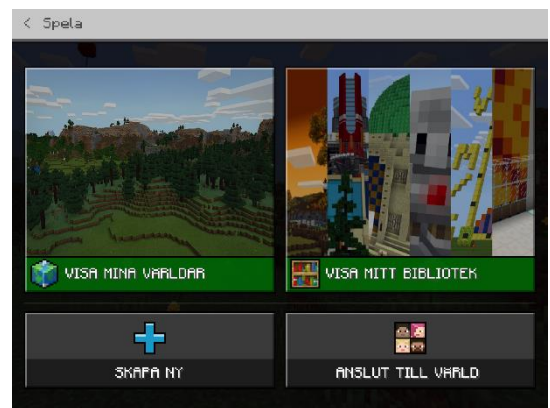

## Skapa en värld att vara värd för i Minecraft Edu

Klicka på **Spela** på hemskrämnen.

På skärmen **Spela** klickar du på **Skapa ny** och sedan på **Ny**.

Välj de alternativ du vill tillämpa på din nya värld och klicka sedan på **Värd**.

Pausa ditt spel och klicka på **fliken Vänner**. Notera de fyra bilderna i din **anslutningskod** och dela dem med spelare som du vill bjuda in till din värld.