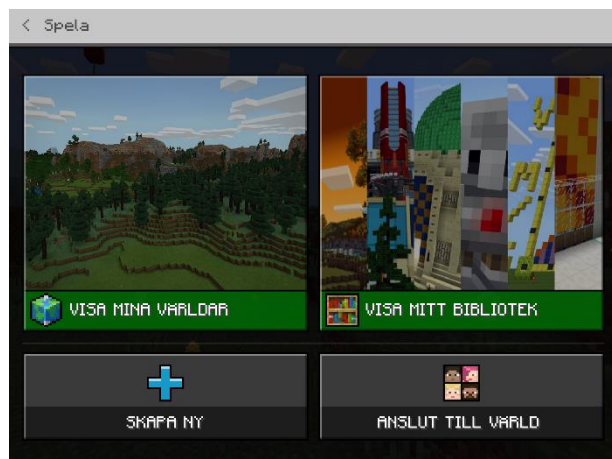

Var värd för en existerande värld i Minecraft Edu

Klicka på **Spela** på hemskärmen.

Välj en befintlig värld att vara värd för från **Samlingen Visa mina världar**. Du kan också importera och starta en ny värld från bibliotekssamlingen. Följ anvisningarna i guiden [Hur man är värd för ett pågående spel](#) för att vara värd för en värld som du redan har öppnat från bibliotekssamlingen.

Klicka på en värld i din **Mina världar**-samling och klicka sedan på **Värd**.

Pausa ditt spel och klicka på **fliken Vänner**. Notera de fyra bilderna i din **anslutningskod** och dela dem med spelare som du vill bjuda in till din värld.